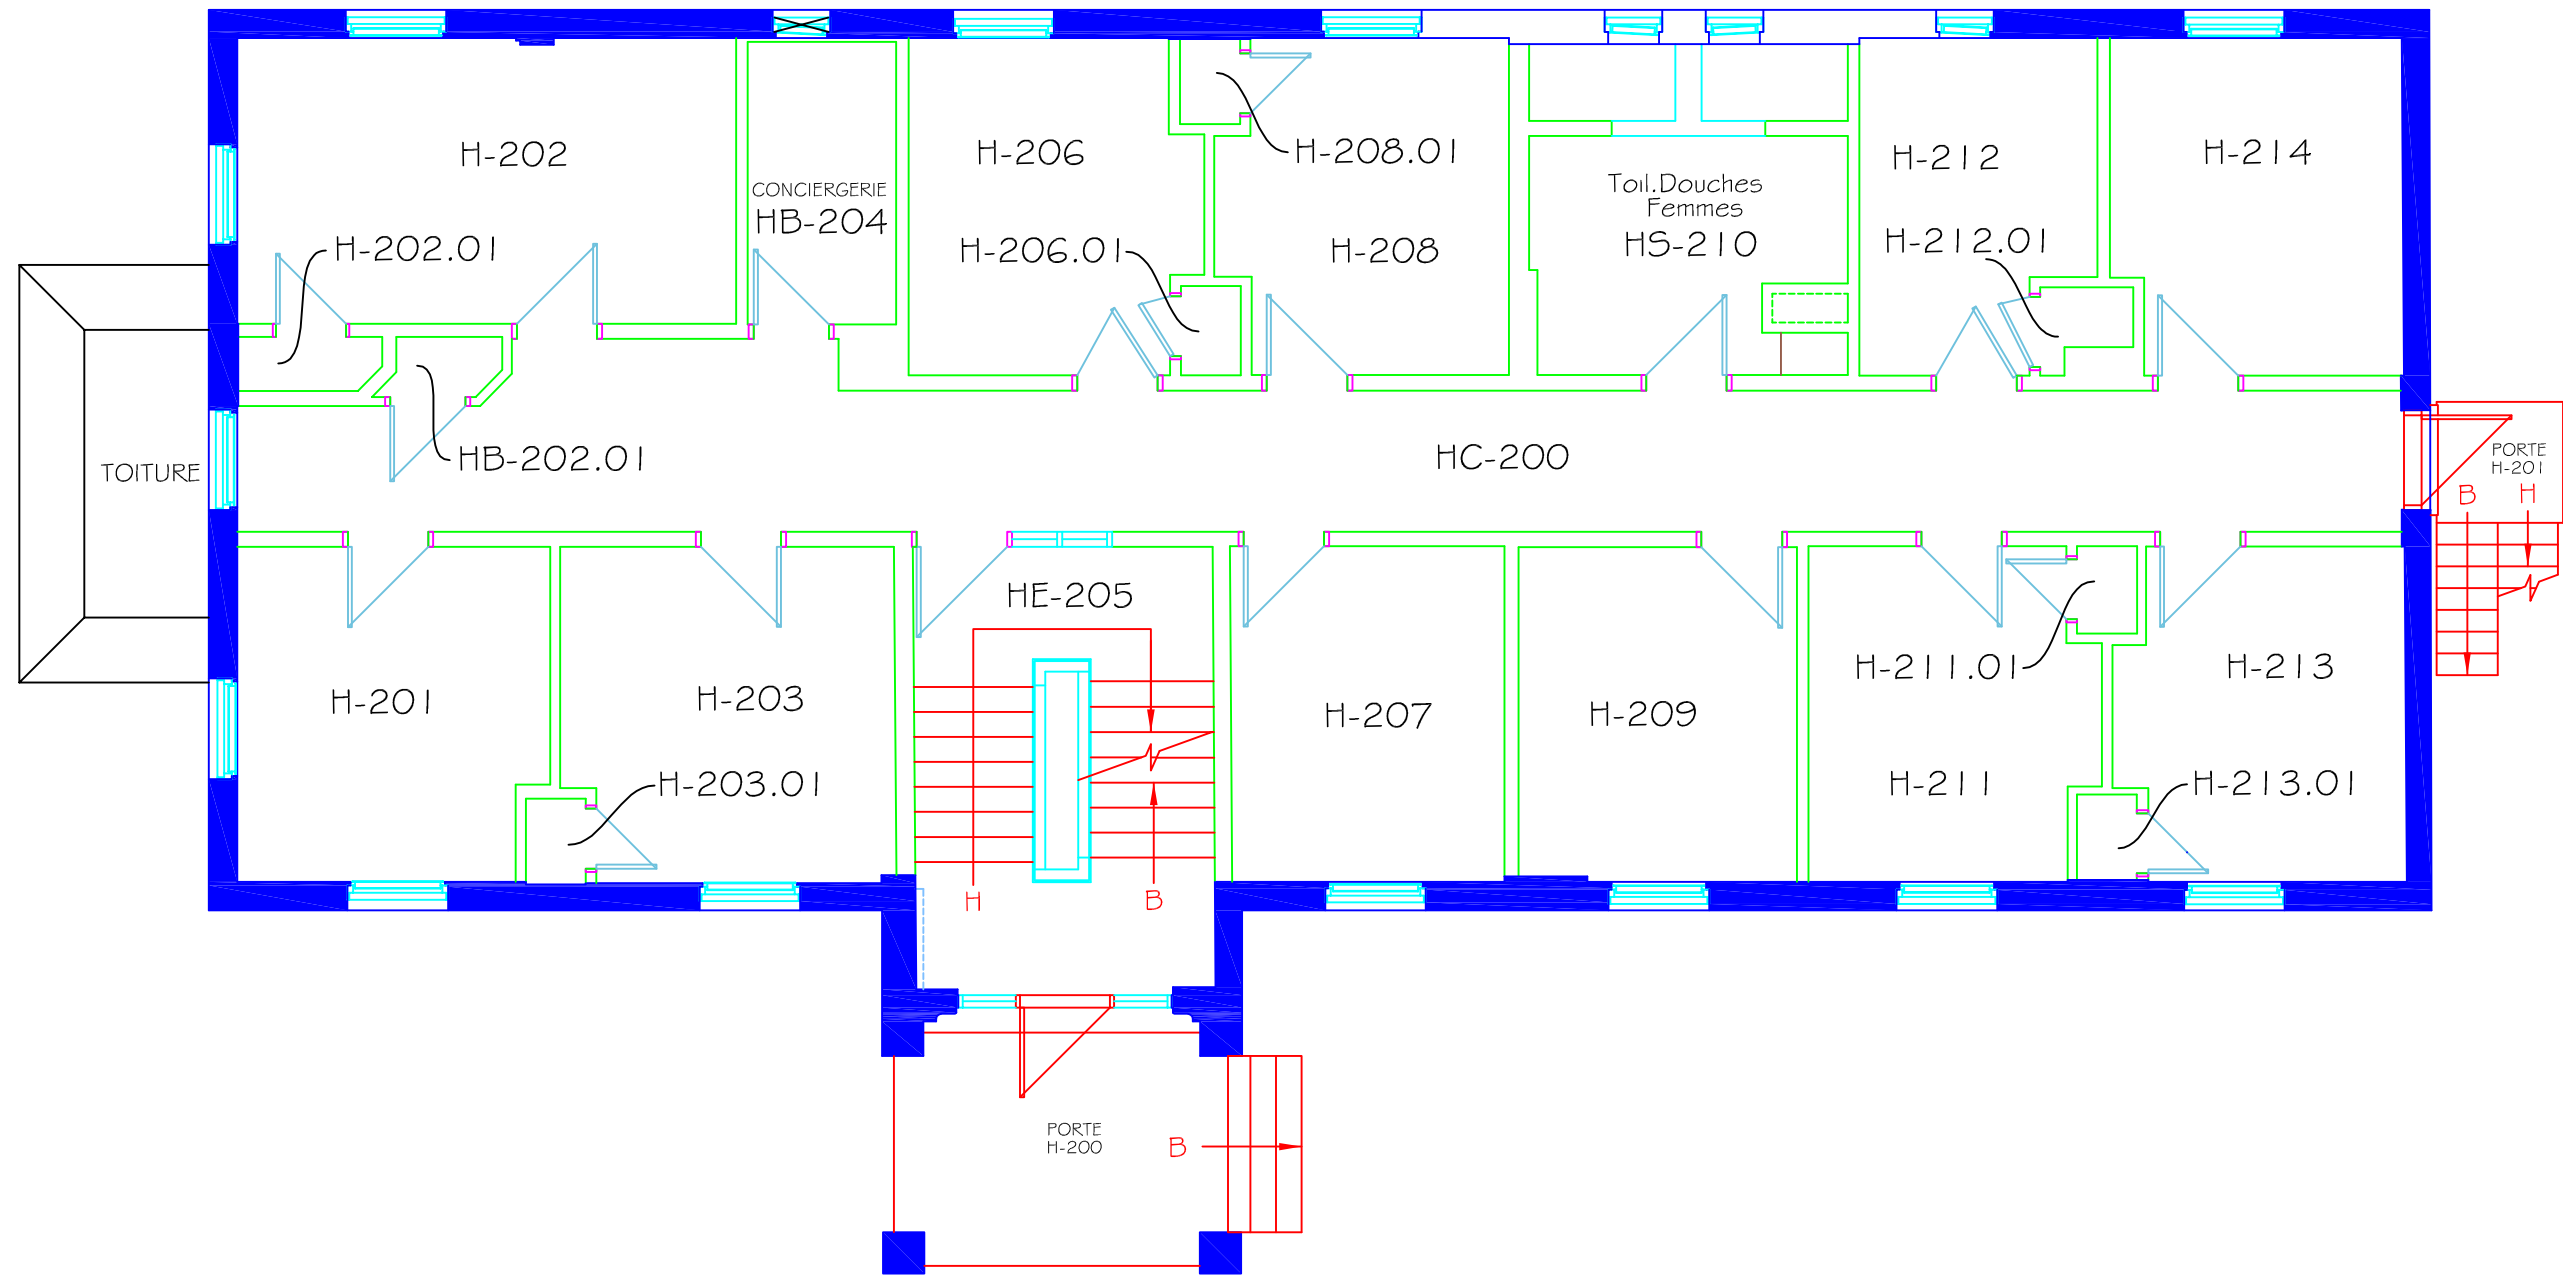

# Clique sur une pièce du plan pour effectuer la visite.

PROJET:  
**Cégep Beauce-Appalaches**  
 1055, 116e rue  
 Ville de Saint-Georges, Québec

TITRE:  
 Relevé numérisé  
 Résidence des filles

NO:	DATE:	REVISION:
01	SEPT. 2010	MISE À JOUR
02	NOV. 2015	MISE À JOUR, DOUCHES

RÉALISÉ PAR:  
**LASERCAD-QUÉBEC**  
 418-686-0888  
 DATE:  
 06-12-14

ÉTAGE:  
**200**  
 ÉCHELLE:  
 1:75