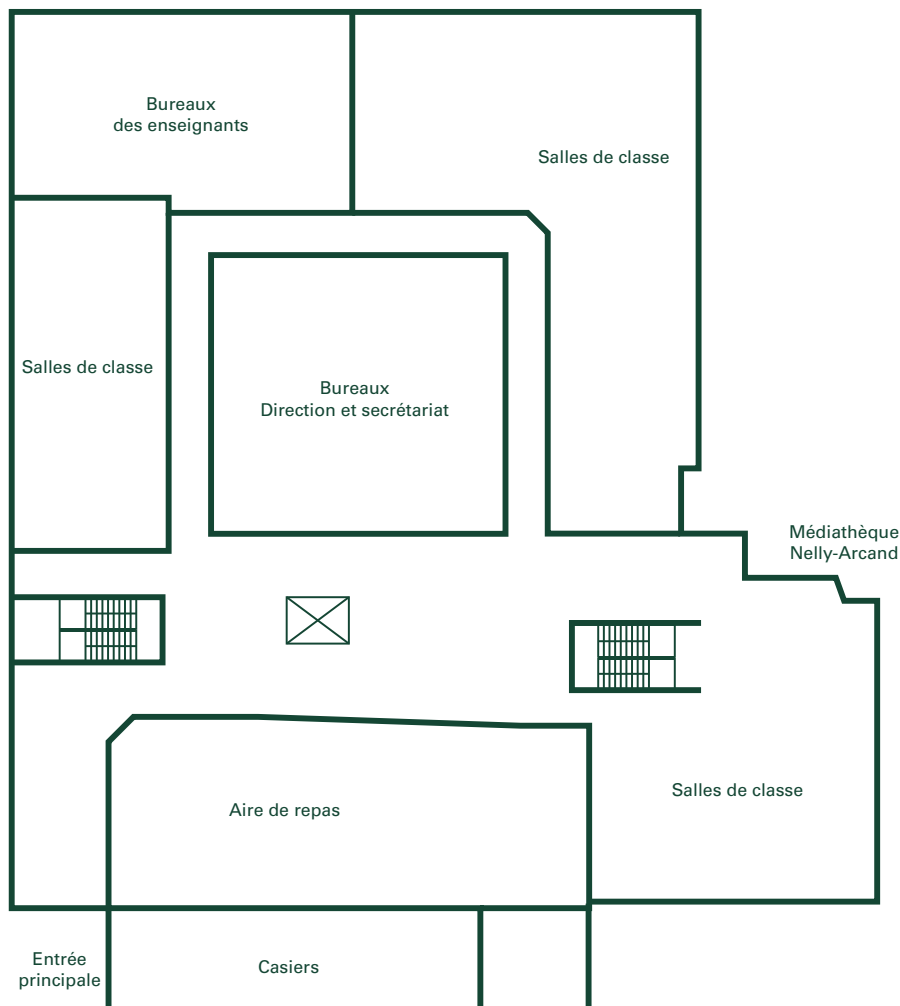

PLAN DU CAMPUS DE LAC-MÉGANTIC

LÉGENDE

Escalier

Ascenseur

LOCAUX

1^{er} étage

Casier.....	M-102
Salle commune.....	M-103
Coop étudiante.....	M-112
Secrétariat.....	M-119
Laboratoire informatique.....	M-131
Salles de cours.....	M-132-145-146
Bureaux d'enseignant-es.....	M-134-135-136-137-138-139-140-141-142-143
Salle visioconférence.....	M-147

2^e étage

Salles de cours.....	M-202-203
Laboratoire informatique.....	M-206
Laboratoires Soins infirmiers.....	M-210-212-213