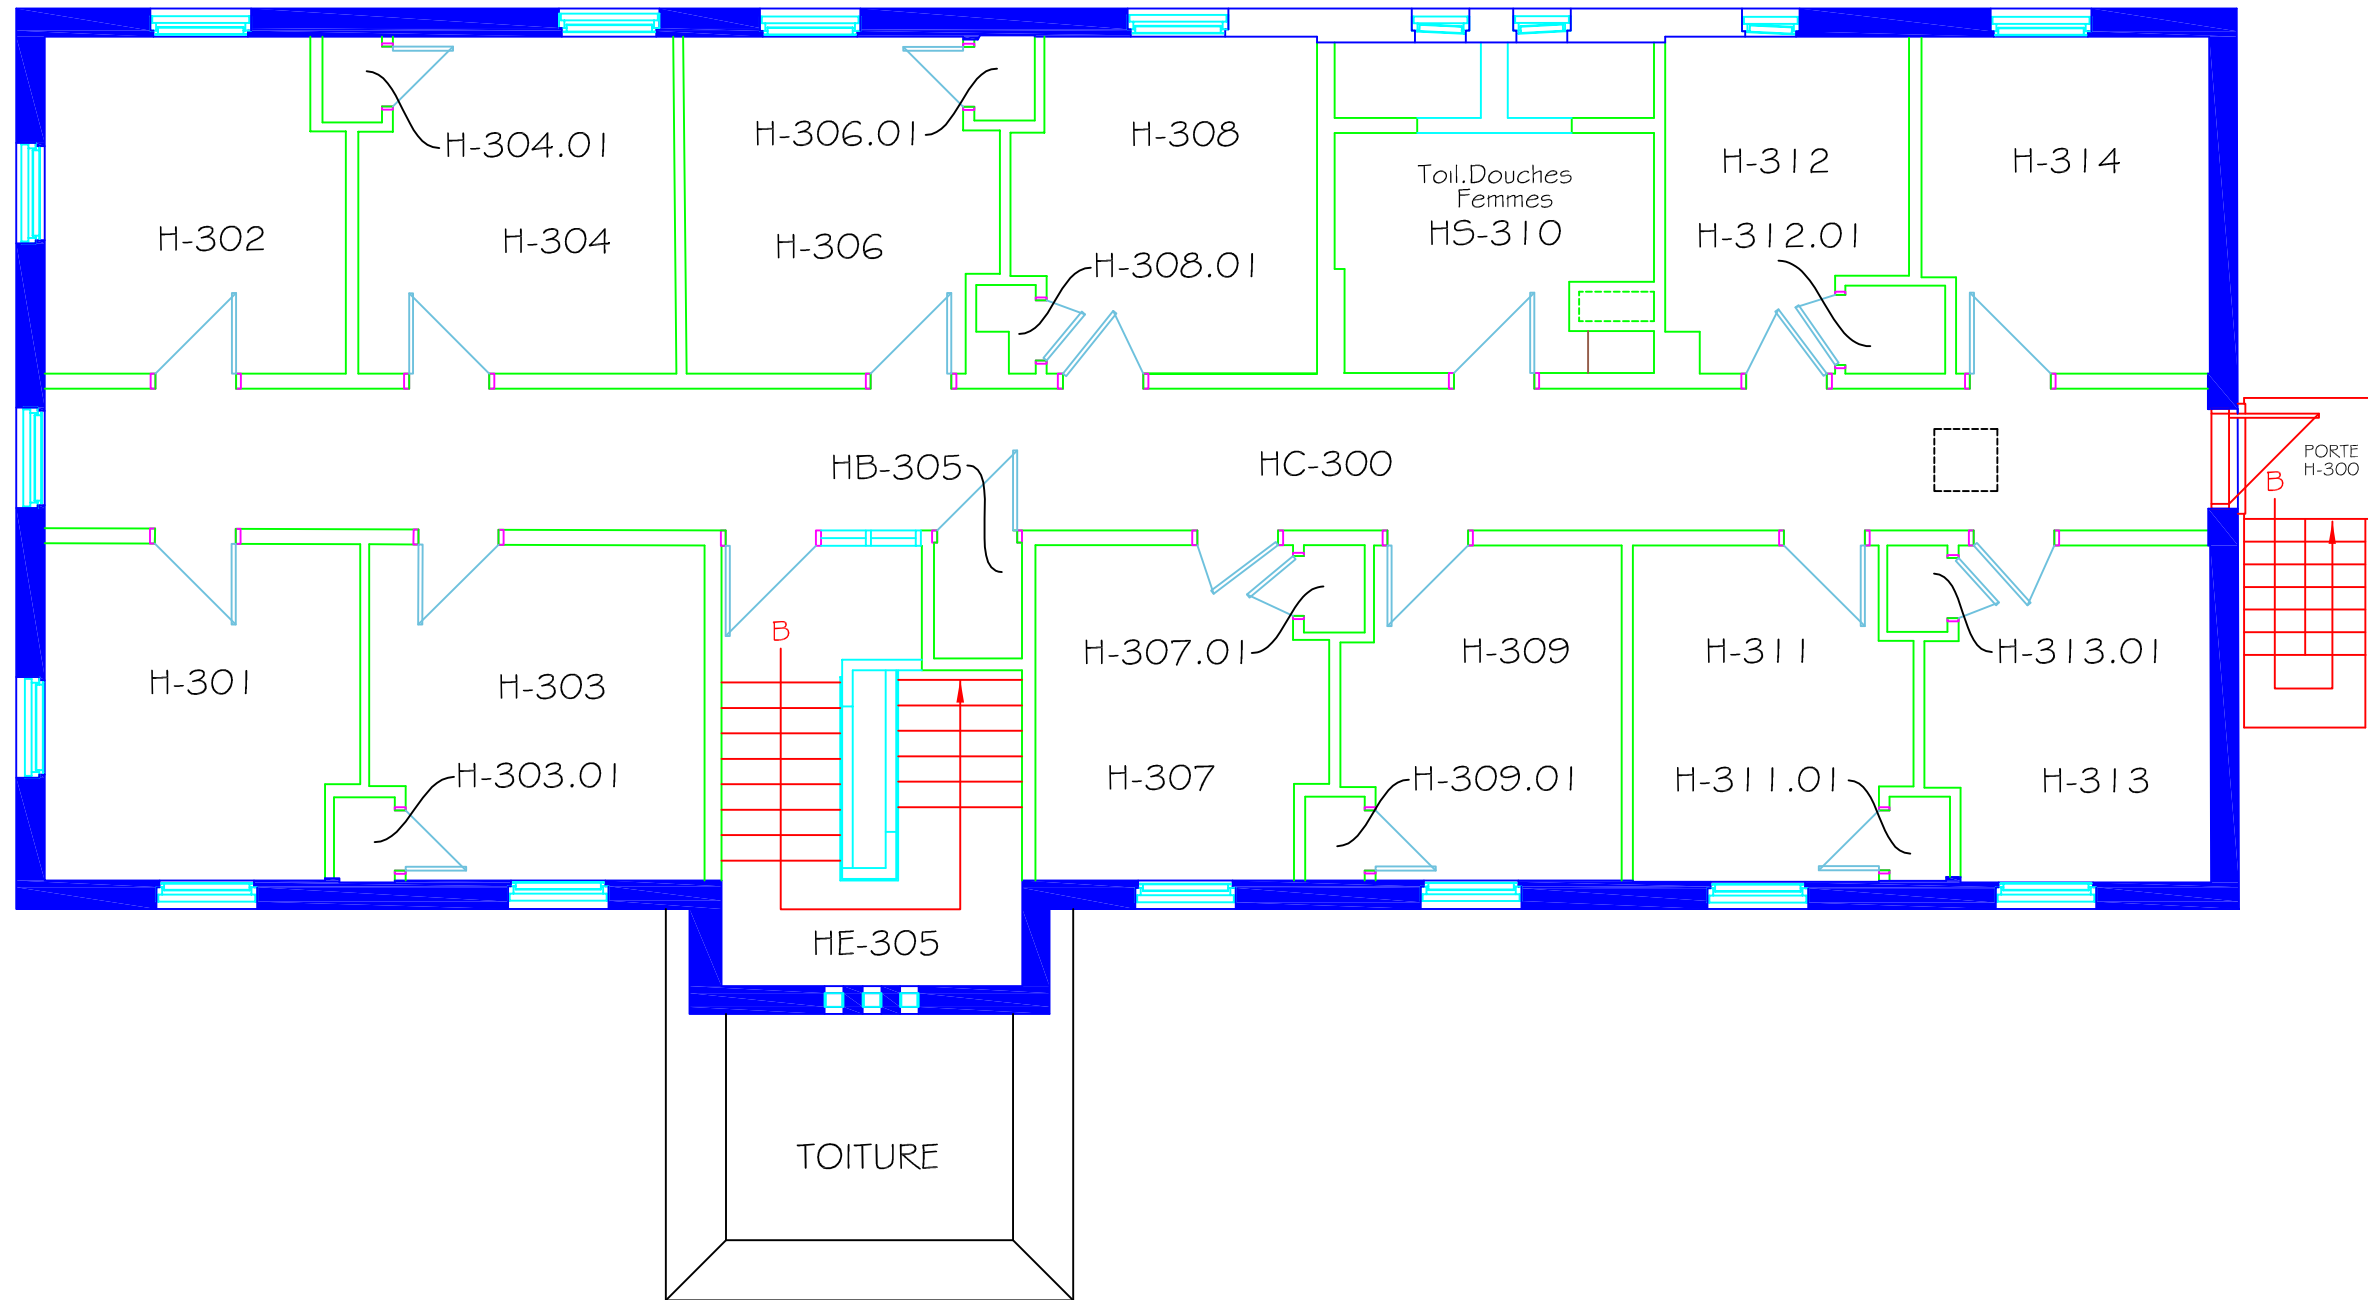

ÉTAGE:  
 100  
 ÉCHELLE:  
 1:75

# Cliquez sur une pièce du plan pour effectuer la visite.

PROJET:  
**Cégep Beauce-Appalaches**  
 1055, 116e rue  
 Ville de Saint-Georges, Québec

TITRE:  
 Relevé numérisé  
 Résidence des filles

NO:	DATE:	REVISION:
01	SEPT. 2010	MISE À JOUR
02	NOV. 2015	MISE À JOUR, DOUCHES

RÉALISÉ PAR:  
**LASERCAD-QUÉBEC**  
 418-686-0888

ÉTAGE:  
**200**

DATE:  
 06-12-14

ÉCHELLE:  
 1:75

**2 de 3**

PROJET:

**Cégep Beauce-Appalaches**  
1055, 116e rue  
Ville de Saint-Georges, Québec

TITRE:

ÉCHELLE:

1:75

**3 de 3**