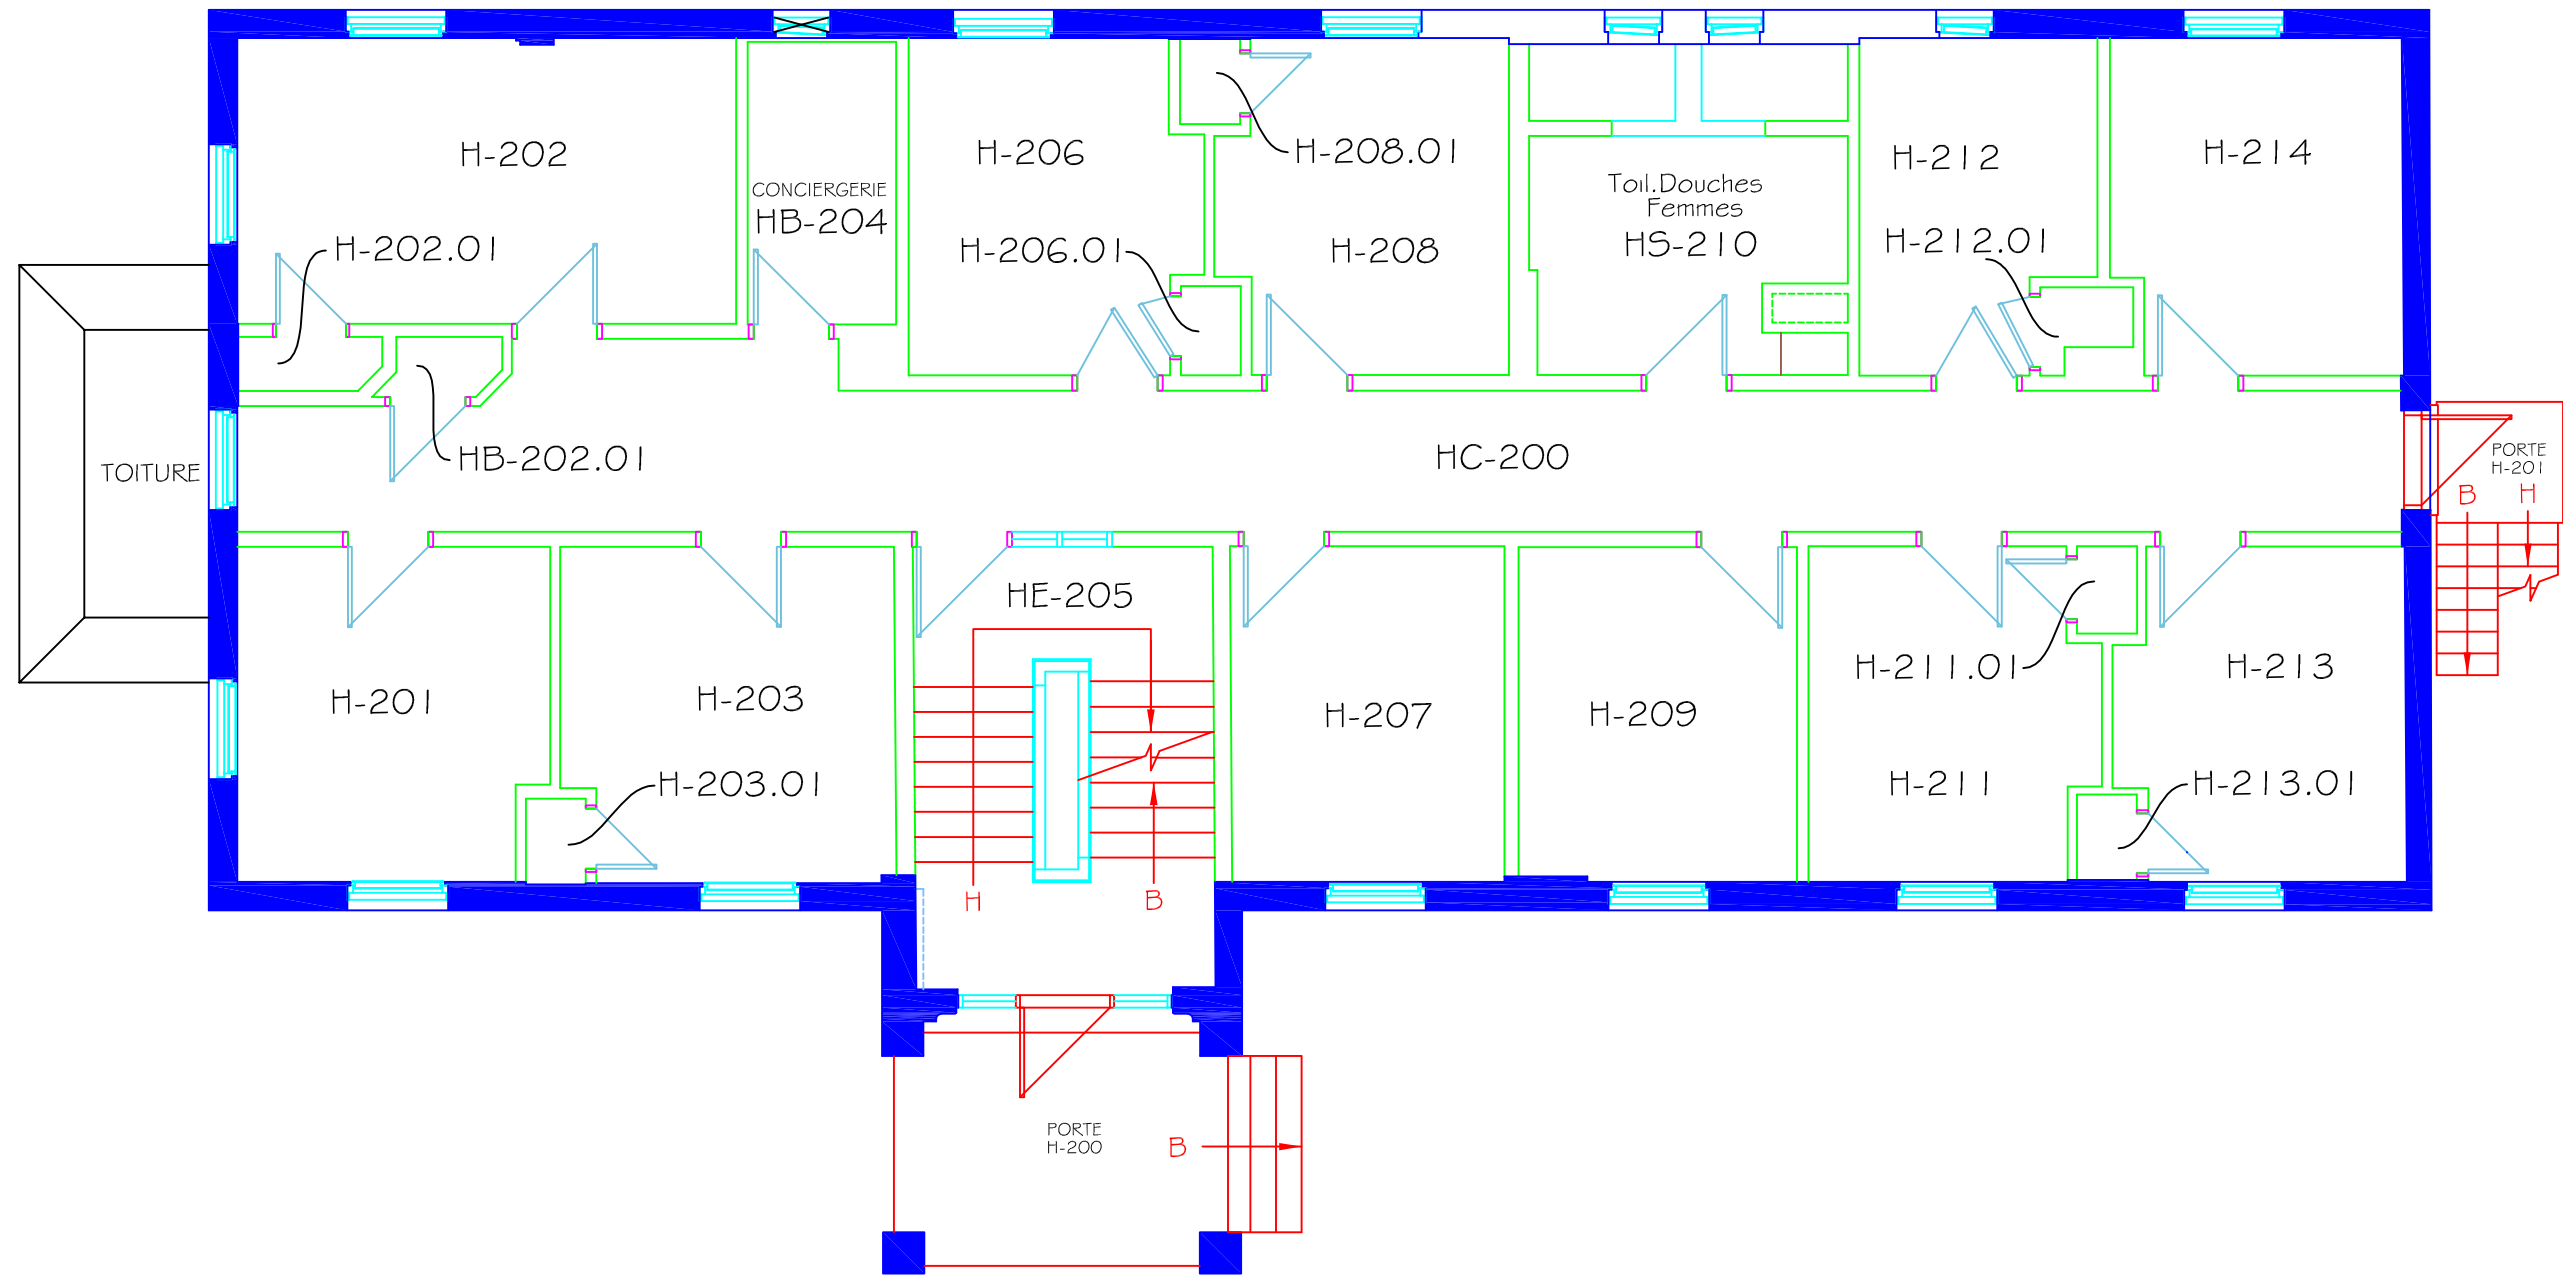

PROJET:  
**Cégep Beauce-Appalaches**  
 1055, 116e rue  
 Ville de Saint-Georges, Québec

TITRE:  
 Relevé numérisé  
 Résidence des filles

NO:	DATE:	REVISION:
01	SEPT. 2010	MISE À JOUR

RÉALISÉ PAR:  
**LASERCAD-QUÉBEC**  
 418-686-0888  
 DATE:  
 06-12-14

ÉTAGE:  
 100  
 ÉCHELLE:  
 1:75

# Cliquez sur une pièce du plan pour effectuer la visite.

PROJET:  
**Cégep Beauce-Appalaches**  
 1055, 116e rue  
 Ville de Saint-Georges, Québec

TITRE:  
 Relevé numérisé  
 Résidence des filles

NO:	DATE:	REVISION:
01	SEPT. 2010	MISE À JOUR
02	NOV. 2015	MISE À JOUR, DOUCHES

ÉCHELLE:

1:75

**3 de 3**